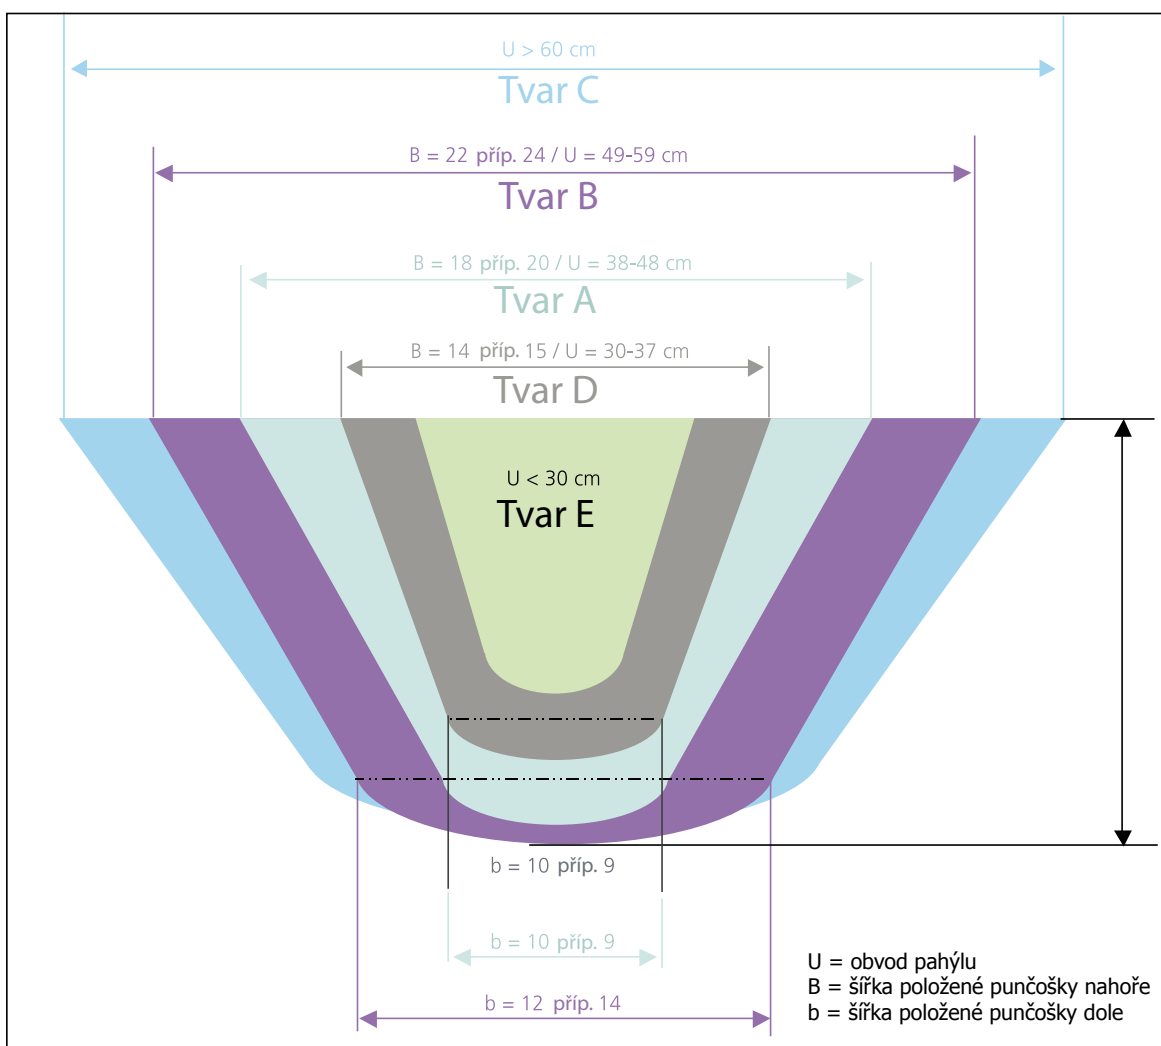

Náš tip:

Ostré konce objímek vedou k předčasnému opotřebení pahýlových punčošek. Při stanovování jejich délky zohledněte, že 15 cm široký lem nylonové ochranné punčošky se nepočítá do celkové délky. Lem se ohrne přes okraj objímky, aby se zabránilo sklouznutí punčošky do objímky. Přetažený lem současně slouží jako ochrana oblečení proti poškození objímkou.

Vybavení pahýlu/úžek

Sortiment punčošek - tabulka rozměrů

Obvod pahýlu (U)	< 30 cm	do 35 cm	do 50 cm	do 60 cm	> 60 cm
Tvar	E	D	A	B	C
Délka pahýlu (l)	15	-	-	-	-
	20	20	20	20	20
	25	25	25	25	25
	30	30	30	30	30
	35	35	35	35	35
	40	40	40	40	40
	45	45	45	45	45
	50	50	50	50	50
	-	55	55	55	55
	-	60	60	60	60
	-	65	65	65	65
	-	70	70	70	70
-	-	75	75	75	
-	-	80	80	80	
-	-	-	-	-	

Tabulka rozměrů odpovídajících pahýlových punčošek

Obvod pahýlu (U)	< 30 cm	30-33 cm	34-37 cm	38-43 cm	44-48 cm	49-52 cm	53-60 cm	> 60 cm
Šířka (B)		14 cm	15 cm	18 cm	20 cm	22 cm	24 cm	
Délka pahýlu (l)		14x10 cm	15x9 cm	18x9 cm	20x10 cm	22x12 cm	24x14 cm	
Šířka (b)		10 cm	9 cm	9 cm	10 cm	12 cm	14 cm	